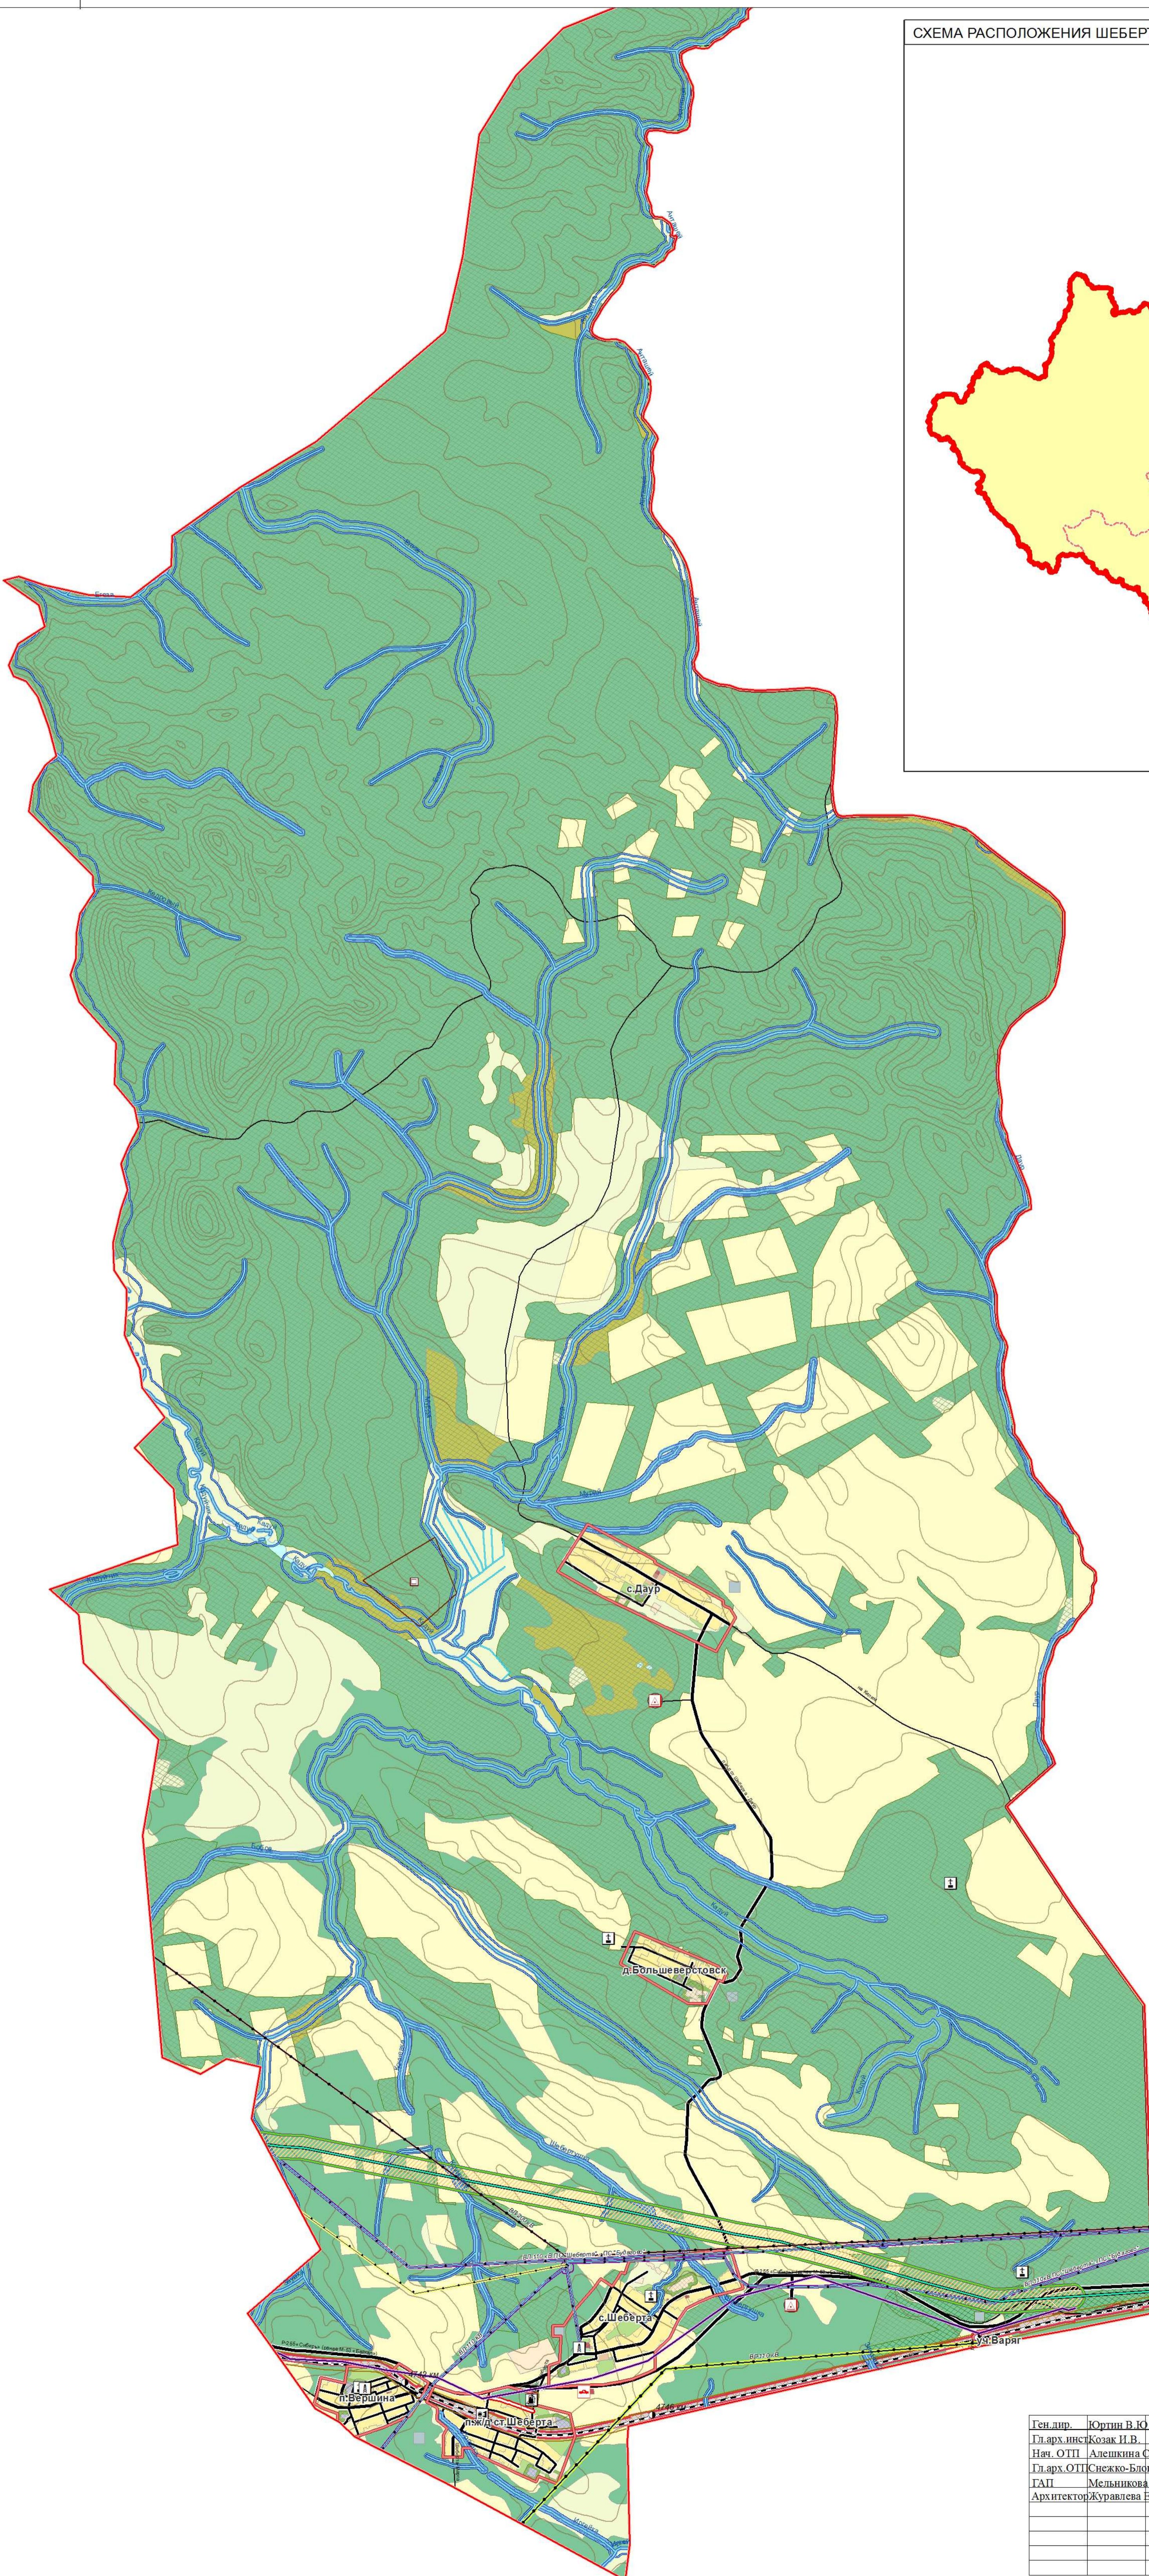

Ген. дир.	Юртин В.Ю.
Гл. арх. инст.	Козак И.В.
Нач. ОП	Алешкина С.Г.
Гл. арх. ОП	Снежко-Бленский В.Я.
ГАП	Мельникова А.С.
Архитектор	Журавлева Е.Г.

7427		
ГЕНЕРАЛЬНЫЙ ПЛАН ШЕБЕРТИНСКОГО МУНИЦИПАЛЬНОГО ОБРАЗОВАНИЯ		
СТАДИЯ	ЛИСТ	ЛИСТОВ
ГП	3	6
ОАО "ИРКУТСКГРАЖДАНПРОЕКТ" ОТП