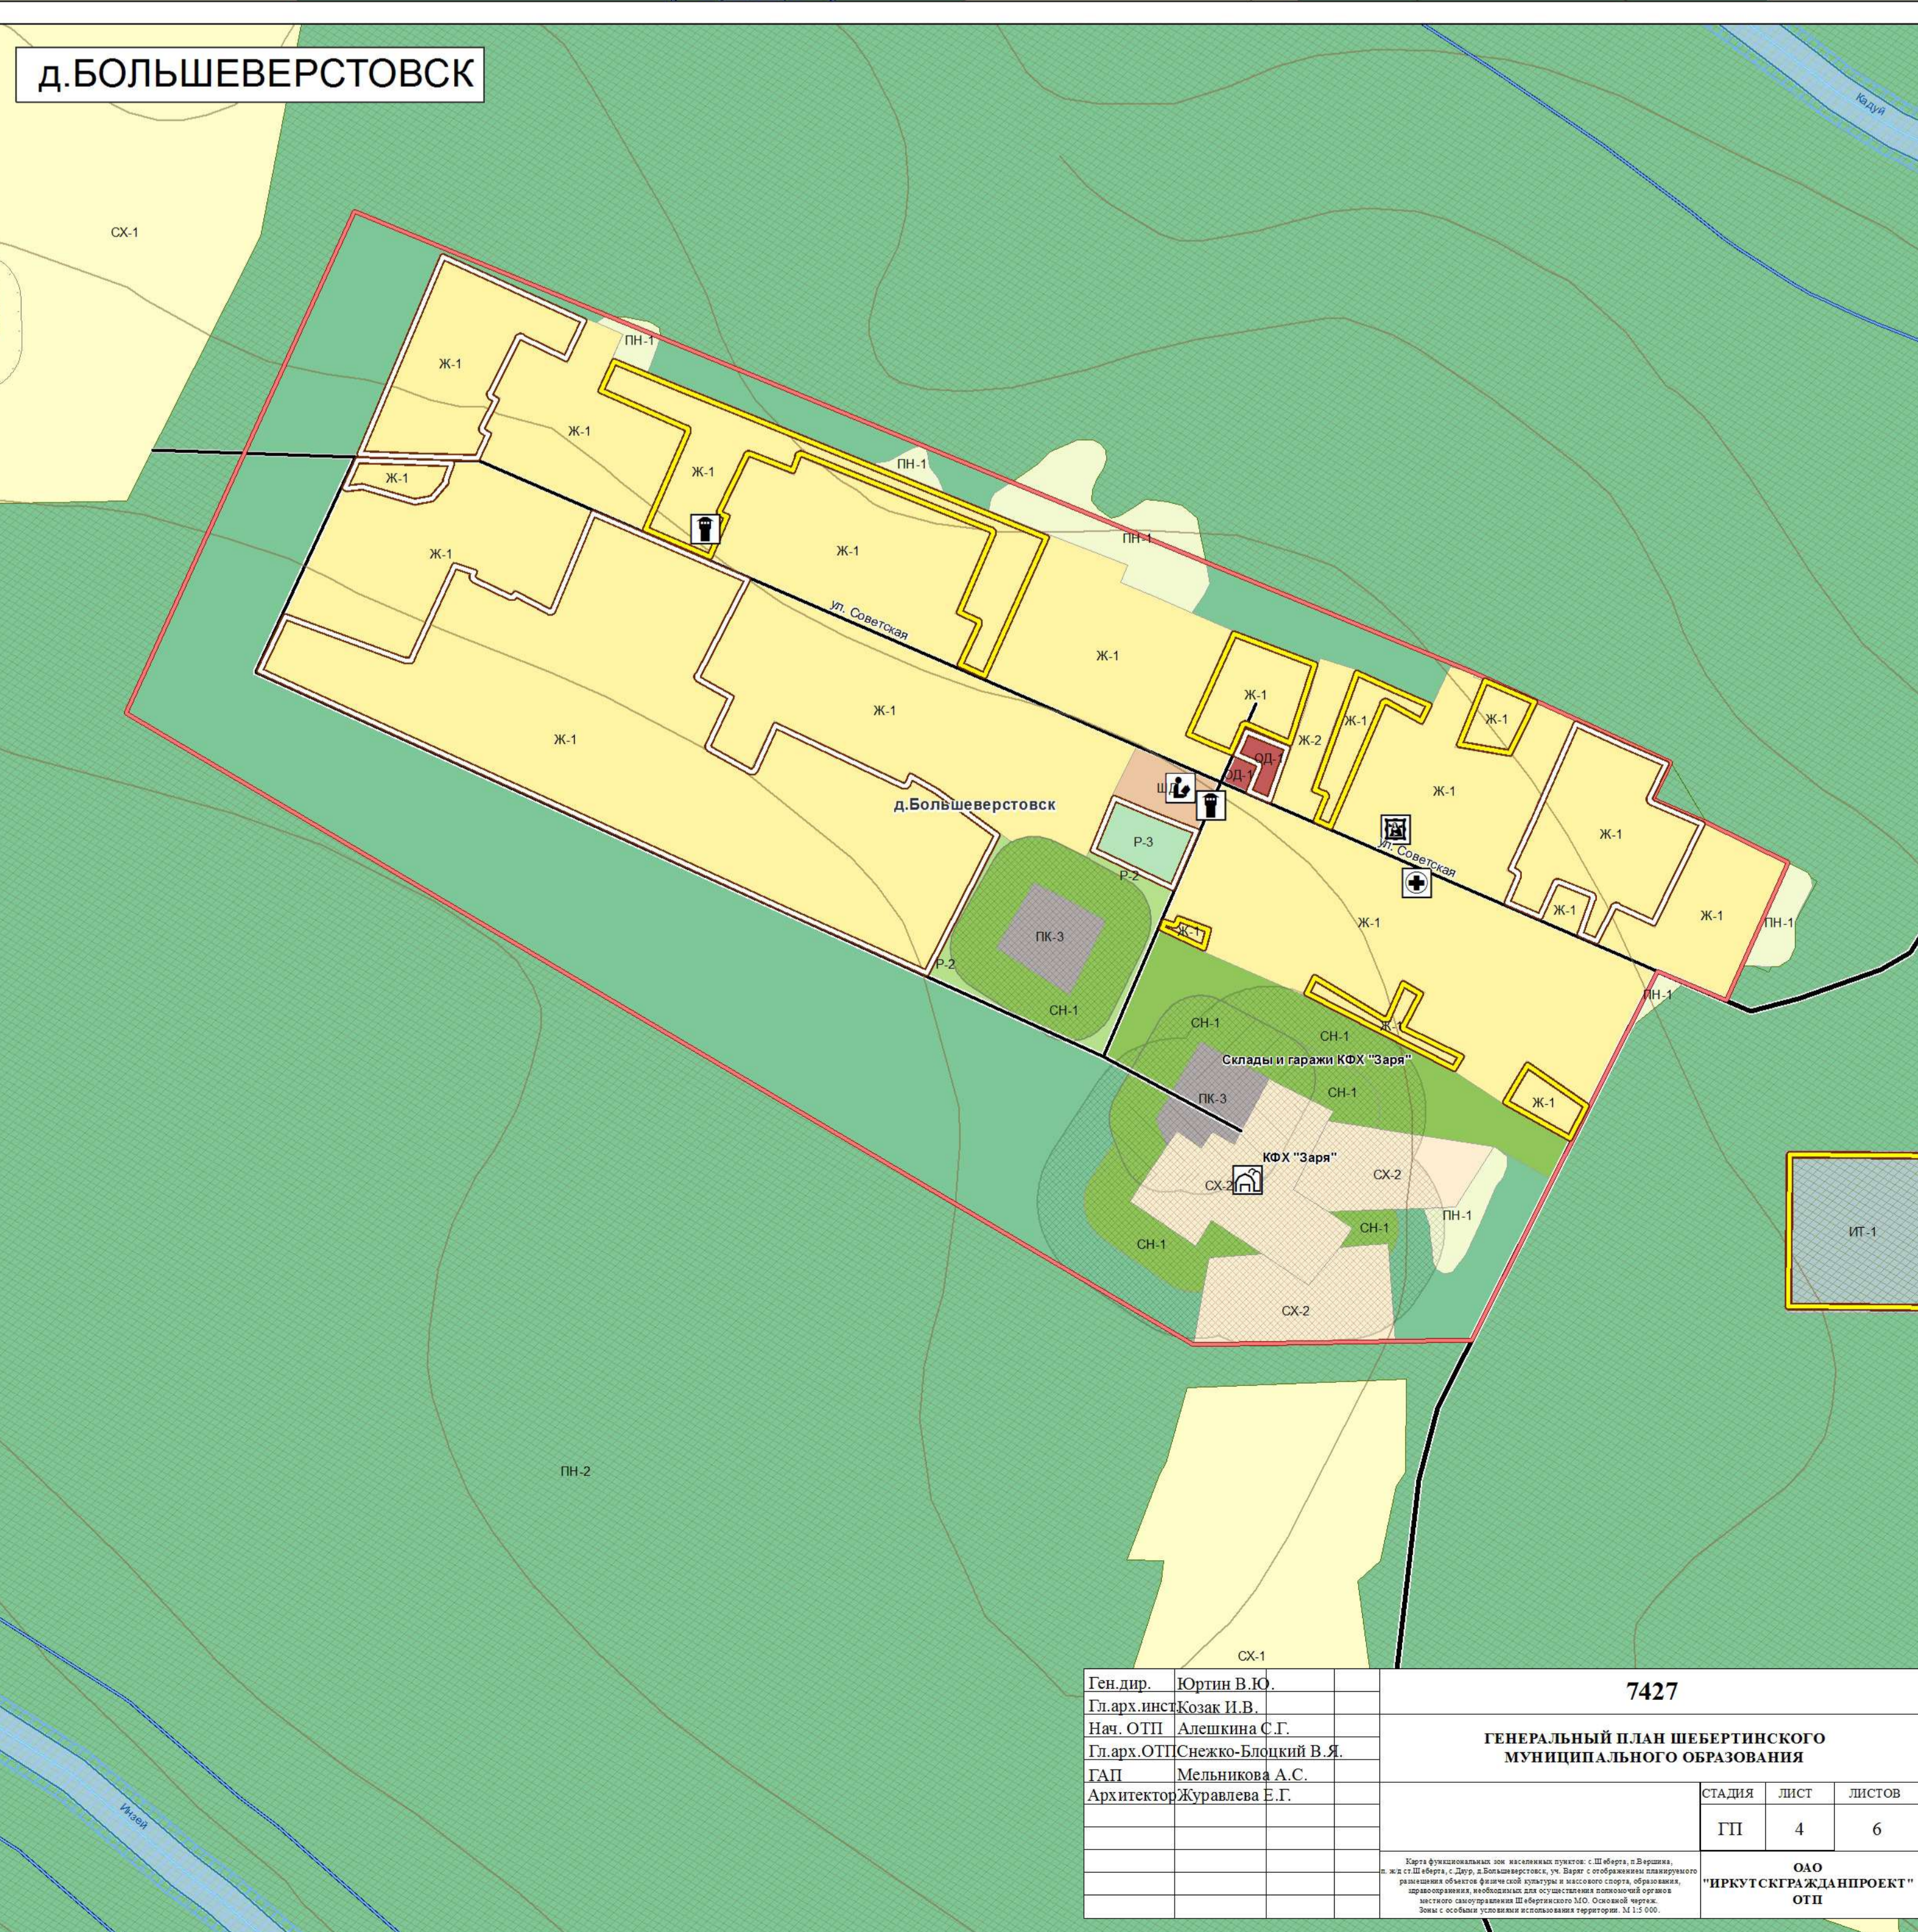

с.ШЕБЕРГА

п.ВЕРШИНА

п. ж/д ст.ШЕБЕРГА

с.ДАУР

д.БОЛЬШЕВЕРСТОВСК

Ген. дир. Юдин В.К.					
Гл. инж. Кошкин Л.А.					
Исполн. ОТП Азарина С.Г.					
Гл. инж. ОТП Есипов Николай В.С.					
ГАП Мельникова А.С.					
Архитектор Кравцова Е.Г.					

7427	
ГЕНЕРАЛЬНЫЙ ПЛАН ШЕБЕРТИНСКОГО МУНИЦИПАЛЬНОГО ОБРАЗОВАНИЯ	
Лист	4
Извест	6
ОАО	ПРОЕКТАРСТВО
ОП	