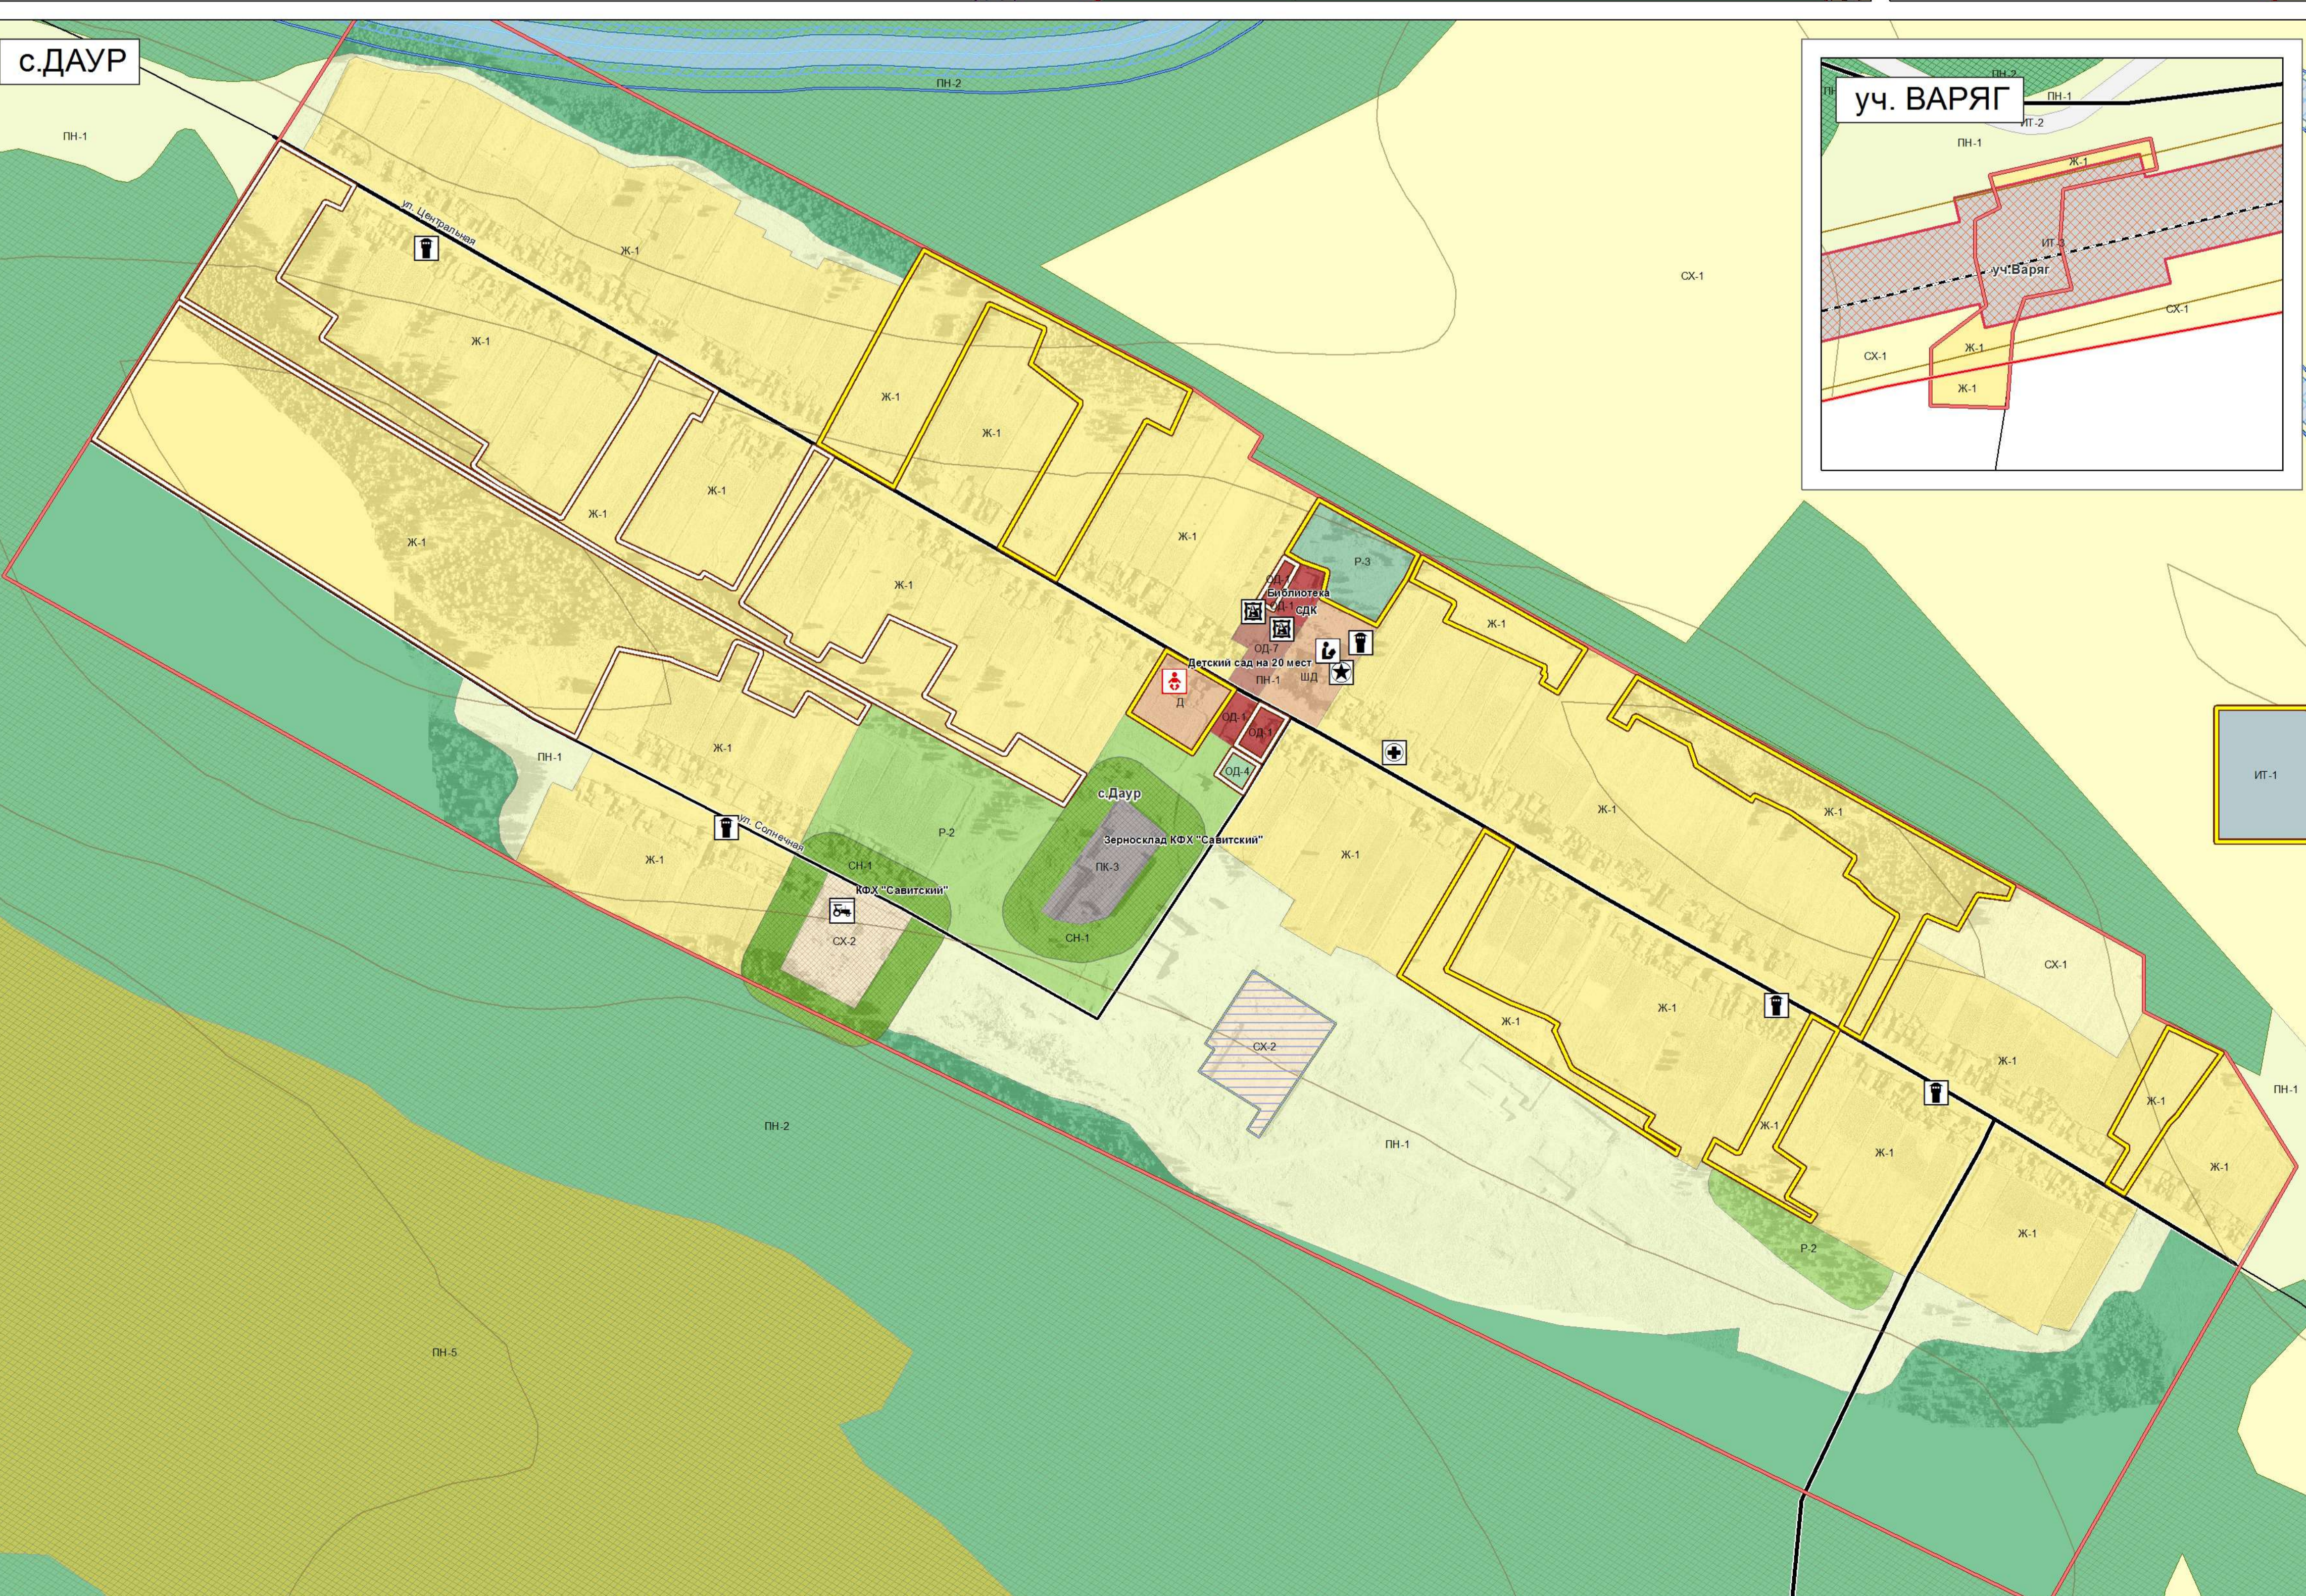

с.ШЕБЕРГА

п.ВЕРШИНА

п. ж/д ст.ШЕБЕРГА

с.ДАУР

д.БОЛЬШЕВЕРСТОВСК

Ген. дир. Юдин В.К.					
Гл. инж. Кошкин Л.А.					
Исполн. ОТП Азарина С.Г.					
Гл. инж. ОТП Есипов Николай В.С.					
ГАП Мельникова А.С.					
Архитектор Кравцова Е.Г.					

7427	
ГЕНЕРАЛЬНЫЙ ПЛАН ШЕБЕРТИНСКОГО МУНИЦИПАЛЬНОГО ОБРАЗОВАНИЯ	
Лист	4
Извест	6
ОАО	ПРОЕКТАРСТВО
ОП	