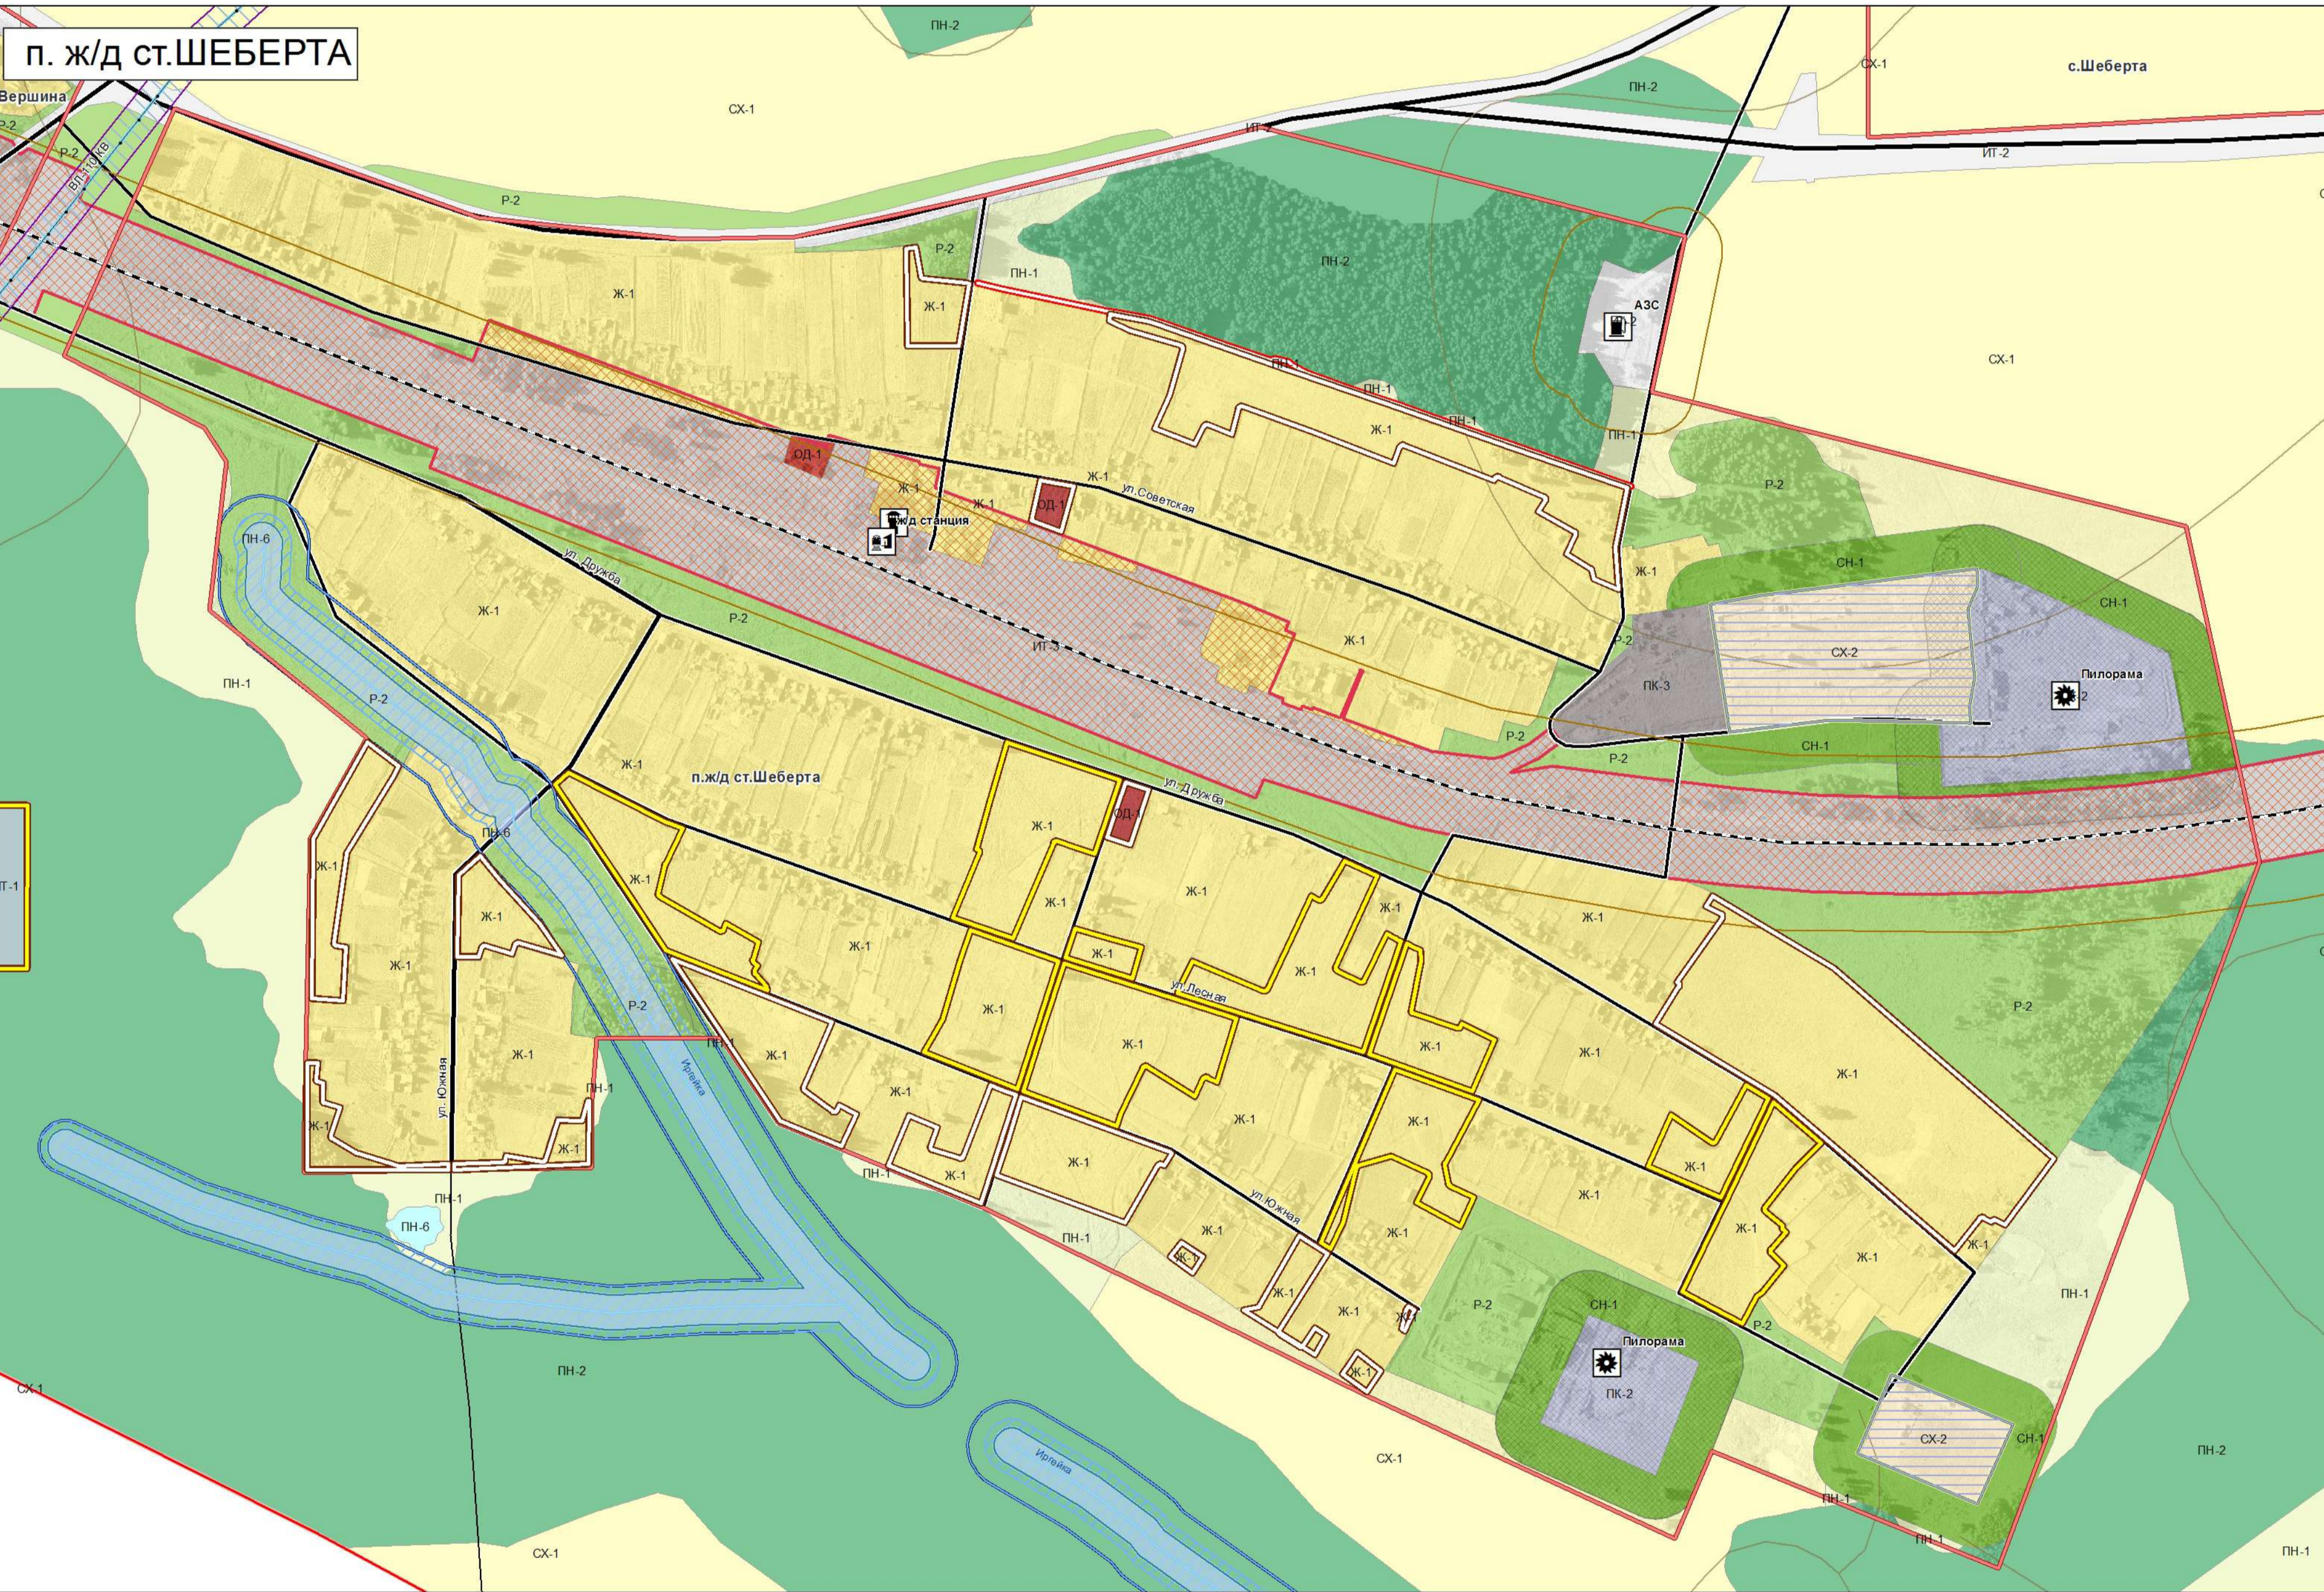

с.ШЕБЕРГА

п.ВЕРШИНА

п. ж/д ст.ШЕБЕРГА

с.ДАУР

д.БОЛЬШЕВЕРСТОВСК

Ген. дир. Юдин В.К.					
Гл. инж. Кошкин Л.А.					
Исполн. ОТП Азарина С.Г.					
Гл. инж. ОТП Есипов Николай В.С.					
ГАП Мельникова А.С.					
Архитектор Кравцова Е.Г.					

7427	
ГЕНЕРАЛЬНЫЙ ПЛАН ШЕБЕРТИНСКОГО МУНИЦИПАЛЬНОГО ОБРАЗОВАНИЯ	
Лист	4
Извест	6
ОАО	ПРОЕКТАРСТВО
ОП	